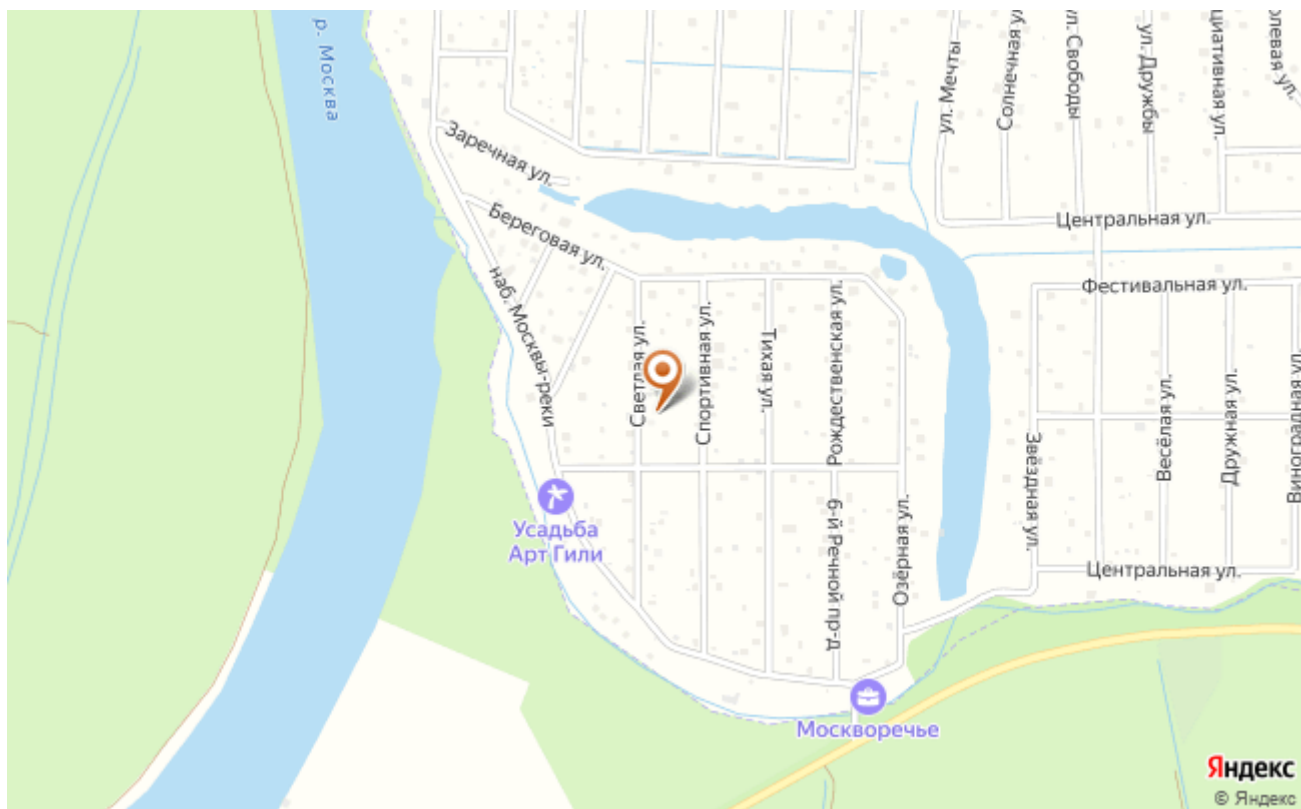

Дополнительная информация

Код объекта: 754620. Продажа участка земли в живописном поселке Москворечье! Местоположение: Предлагается к продаже участок площадью 10 соток в уютном поселке Москворечье, всего в 9 км от города Бронницы. Поселок расположен на берегу живописной Москвы реки и имеет собственный спуск к реке, чтобы вы могли наслаждаться уникальной природой и панорамными видами. Окружение: Поселок Москворечье отличается качественными дорогами, обеспечивающими удобство передвижения. Каждый участок обеспечен электричеством мощностью 15 кВт. Также на въезде в поселок установлены ворота, гарантирующие вашу безопасность и приватность. Характеристики участка: Участок находится всего в 3-х минутах ходьбы от спуска к реке. Отличный выбор для строительства дачи и создания своего уголка уюта и покоя. Здесь вы сможете наслаждаться природой и собственным садом. Возможности использования: Участок относится к землям сельскохозяйственного назначения и предназначен для дачного строительства. Здесь вы сможете воплотить свои мечты о загородном доме и саде. Инфраструктура: Многие жители проживают в поселке круглогодично, что говорит о его удобствах и привлекательности. В ближайшей доступности расположены красивые перелески, богатые грибами и ягодами в сезон. Также вы сможете наслаждаться свежими продуктами с фермы, находящейся в пешей доступности. В соседнем селе представлены школа и детский сад, обеспечивающие комфорт для семей с детьми. Транспортная доступность: До Москвы удобно добираться по Новорязанскому шоссе, всего 50 км от МКАД, 4 км до ЦКАД. Для удобства путешествий имеется автобусное сообщение от автовокзала в городе Бронницы до метро Котельники, поездка занимает всего 50 минут. Цена и условия: Участок продается по полной стоимости. Возможно приобрести в ипотеку. Звоните прямо сейчас, чтобы получить более подробную информацию, задать вопросы и договориться о просмотре этого прекрасного участка земли в поселке Москворечье.