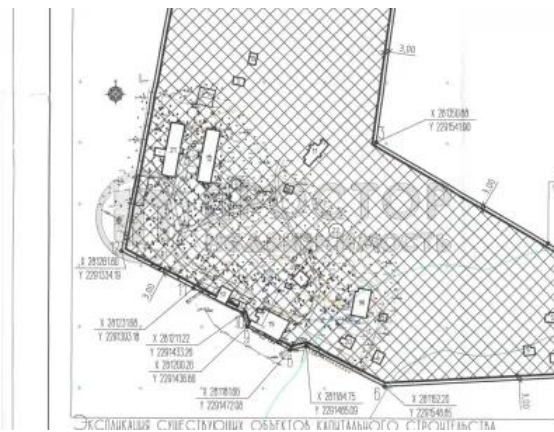

Купить земельный участок, м²

Тверская область, Калининский район, посёлок Эммаусс,

Этаж: из
Площадь: м²

39 000 000 руб.

ID: 23956769

Тип сделки	Продажа
Тип продажи	Свободная
Новостройка	Нет
Лифт	Нет
Коммуникации	Водоснабжение, Канализация, Электричество
Возможна ипотека	Да

Еленич Светлана
Валерьевна

+7 (916) 577-44-83

Дополнительная информация

Код объекта: 723365. Продается уникальная возможность от собственника - турбаза "Спутник" на берегу реки Волга в Тверской области! ??? ???? Земельный участок этой турбазы находится в экологически чистом месте, на берегу реки Волга (не первая береговая линия), в окружении прекрасного леса, и составляет площадь 9 га. Коммуникации: электричество и вода из собственной скважины, возможно подключение газа. ??? Преимущества: - Удобная транспортная доступность из Москвы и Твери. - Парковочные места, удобный заезд. - Привлекательность для гостей и инвесторов. - Идеально для восстановления турбазы или создания кемпинга и прочее. ??? Документы в порядке, всего один собственник. Готовы к сделке. Оперативный показ объекта возможен! Не упустите шанс создать уникальное место отдыха на берегу Волги. Свяжитесь с нами для дополнительной информации и заказа показа. Турбаза "Спутник" ждет своих новых владельцев. Покупайте кусочек природы для своего бизнеса прямо сейчас.??????