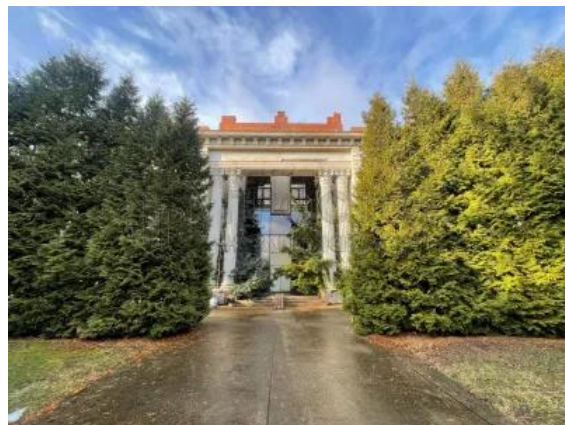

Купить -комнатн. дом, 1479 м²

 Московская область, Одинцовский городской округ, село Иславское, территория МКЗ № 1, территория МКЗ № 1, 90

Комнат:	400 000 000 руб.
Этажей: 3	270 453 руб./м ²
Площадь: 1479 м ²	
Жилая: 1000 м ²	
Участок: 32 сот	ID: 1383579

Трубицына Анна
Олеговна

+7 (977) 544-09-54

Дополнительная информация

Код объекта: 1383579. Продается роскошная усадьба в дворцовом стиле! ????. Возможен обмен на коммерческую недвижимость! ????. Площадь: 1500 м² ????. Расположение: строго охраняемый коттеджный поселок на Рублево-Успенском шоссе. Этот впечатляющий дом станет идеальным местом для тех, кто ценит комфорт и роскошь. Внешняя отделка выполнена из гранита и лепнины, а высокие колонны на входных группах создают атмосферу величия. Особенности дома: - Внутренняя отделка под чистовую, что позволяет вам создать пространство по своему вкусу. - Центральные коммуникации: канализация, газ, свет. - Отопление от собственного газового бойлера (Viessmann). - Все коммуникации разведены, включая вентиляцию и отопление из долговечных медных труб. На территории: - Гараж на 8 автомобилей и парковка для 20 гостевых машин. - Бассейн и два спортзала с потолками 6 метров. - Домашний театр с потолками 6 метров. - Большой холл с камином и стеклянным куполом, создающим уникальную атмосферу. - 25 спален с санузлами и собственными гардеробными. - Эксплуатируемая кровля с зимним садом, площадкой под летний бассейн и зоной для барбекю. Участок: 32 сотки, из которых 16 соток занимают парк с высокими хвойными деревьями, обеспечивающими уединение и приватную атмосферу. Не упустите возможность стать владельцем этой уникальной усадьбы! Звоните для получения дополнительной информации и организации просмотра.

Фотографии